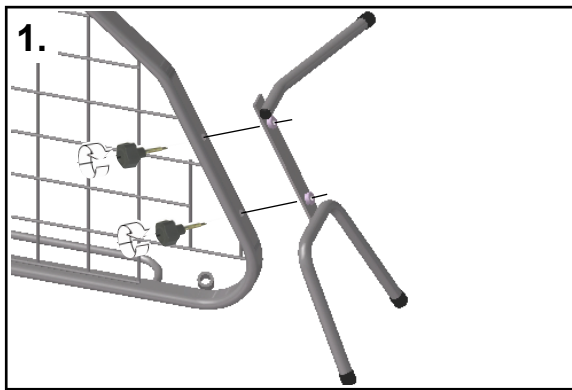

TDG 1136

FITTING INSTRUCTION / INSTRUCTION DE MONTAGE / EINBAUANLEITUNG /
ISTRUZIONI PER L'USO / INSTRUCCIONES DE MONTAJE / MONTAGEHANDLEIDUNG

RENAULT GRAND SCENIC

DOG GUARD / GRILLE PROTECTRICE POUR CHIEN / HUNDEGITTER /
RIPARO PER CANI / DEFENSA PARA PERROS / HONDEREK