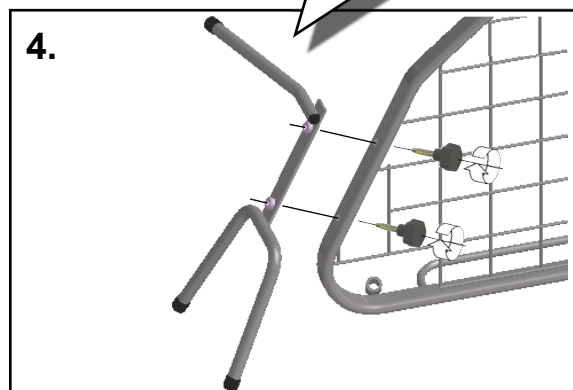

TDG 1136

FITTING INSTRUCTION / INSTRUCTION DE MONTAGE / EINBAUANLEITUNG /
ISTRUZIONI PER L'USO / INSTRUCCIONES DE MONTAJE / MONTAGEHANDLEIDUNG

RENAULT GRAND SCENIC

DOG GUARD / GRILLE PROTECTRICE POUR CHIEN / HUNDEGITTER /
RIPARO PER CANI / DEFENSA PARA PERROS / HONDEREK