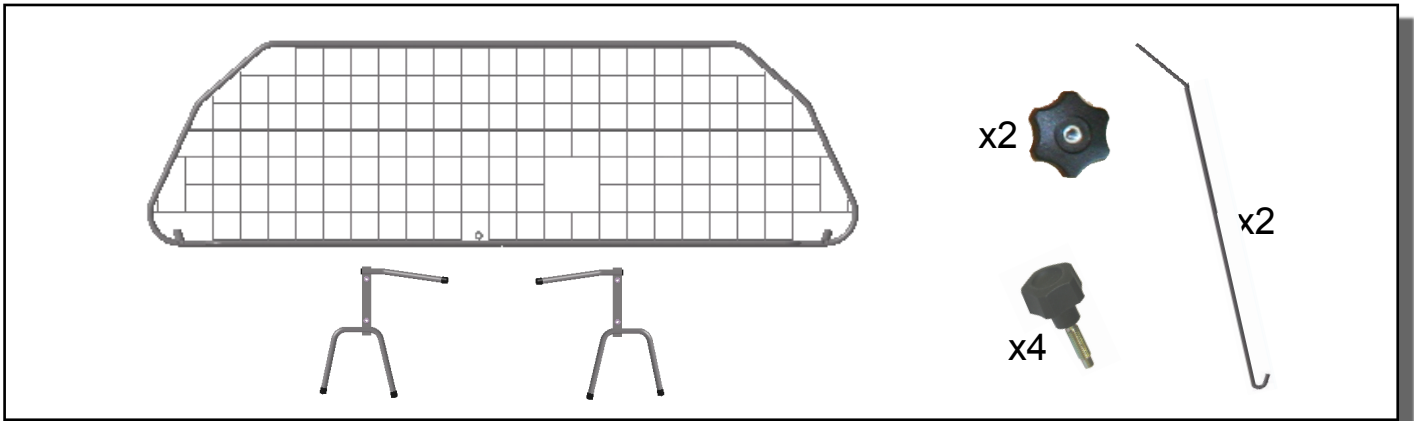

TDG 1136

FITTING INSTRUCTION / INSTRUCTION DE MONTAGE / EINBAUANLEITUNG /
ISTRUZIONI PER L'USO / INSTRUCCIONES DE MONTAJE / MONTAGEHANDLEIDUNG

RENAULT GRAND SCENIC

DOG GUARD / GRILLE PROTECTRICE POUR CHIEN / HUNDEGITTER /
RIPARO PER CANI / DEFENSA PARA PERROS / HONDEREK