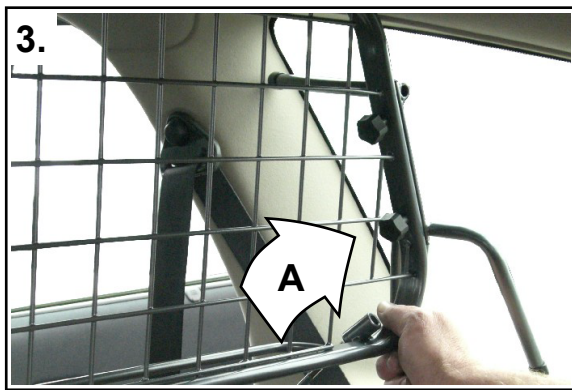

TDG 1136

FITTING INSTRUCTION / INSTRUCTION DE MONTAGE / EINBAUANLEITUNG /
ISTRUZIONI PER L'USO / INSTRUCCIONES DE MONTAJE / MONTAGEHANDLEIDUNG

RENAULT GRAND SCENIC

DOG GUARD / GRILLE PROTECTRICE POUR CHIEN / HUNDEGITTER /
RIPARO PER CANI / DEFENSA PARA PERROS / HONDEREK