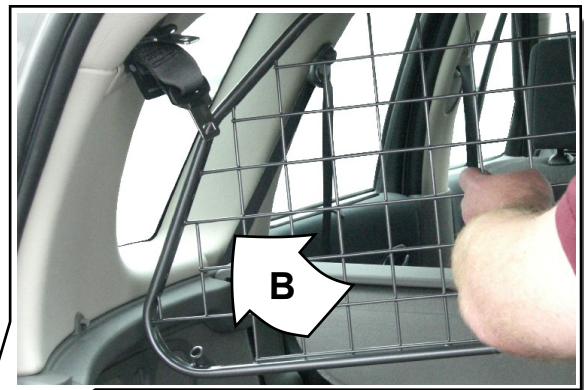

TDG 1136

FITTING INSTRUCTION / INSTRUCTION DE MONTAGE / EINBAUANLEITUNG /
ISTRUZIONI PER L'USO / INSTRUCCIONES DE MONTAJE / MONTAGEHANDLEIDUNG

RENAULT GRAND SCENIC

DOG GUARD / GRILLE PROTECTRICE POUR CHIEN / HUNDEGITTER /
RIPARO PER CANI / DEFENSA PARA PERROS / HONDEREK