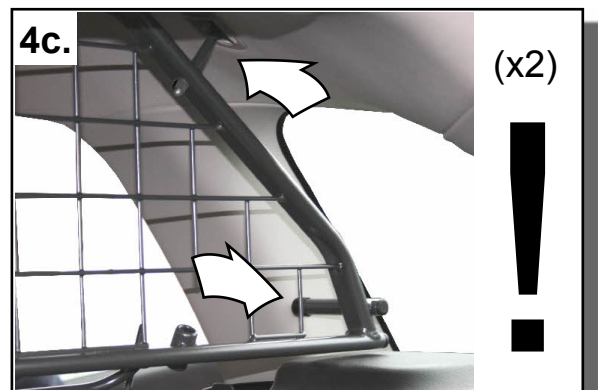

TDG 1246

FITTING INSTRUCTION / INSTRUCTION DE MONTAGE / EINBAUANLEITUNG /
ISTRUZIONI PER L'USO / INSTRUCCIONES DE MONTAJE / MONTAGEHANDLEIDING

RENAULT LAGUNA ESTATE

DOG GUARD / GRILLE PROTECTRICE POUR CHIEN / HUNDEGITTER /
RIPARO PER CANI / DEFENSA PARA PERROS / HONDEREK