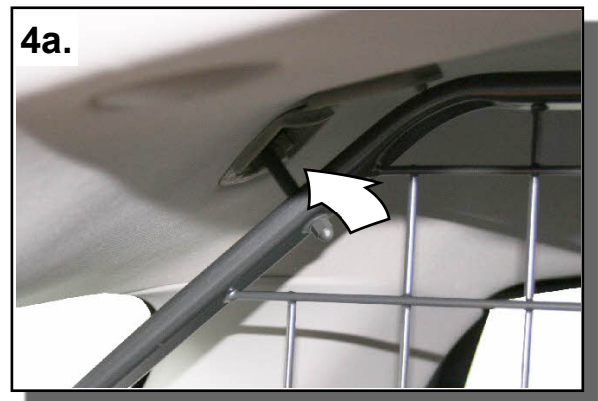

TDG 1246

FITTING INSTRUCTION / INSTRUCTION DE MONTAGE / EINBAUANLEITUNG /
ISTRUZIONI PER L'USO / INSTRUCCIONES DE MONTAJE / MONTAGEHANDLEIDING

RENAULT LAGUNA ESTATE

DOG GUARD / GRILLE PROTECTRICE POUR CHIEN / HUNDEGITTER /
RIPARO PER CANI / DEFENSA PARA PERROS / HONDEREK