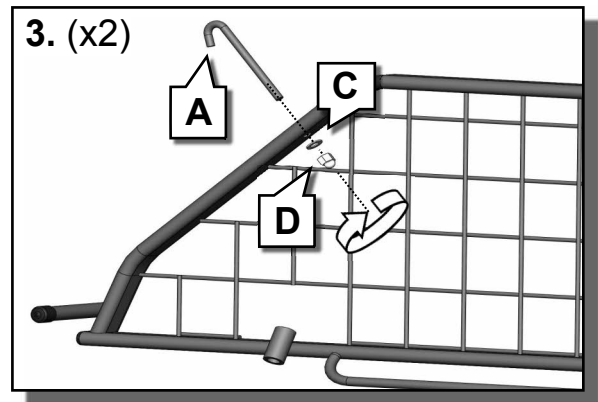

TDG 1246

FITTING INSTRUCTION / INSTRUCTION DE MONTAGE / EINBAUANLEITUNG /
ISTRUZIONI PER L'USO / INSTRUCCIONES DE MONTAJE / MONTAGEHANDLEIDING

RENAULT LAGUNA ESTATE

DOG GUARD / GRILLE PROTECTRICE POUR CHIEN / HUNDEGITTER /
RIPARO PER CANI / DEFENSA PARA PERROS / HONDEREK