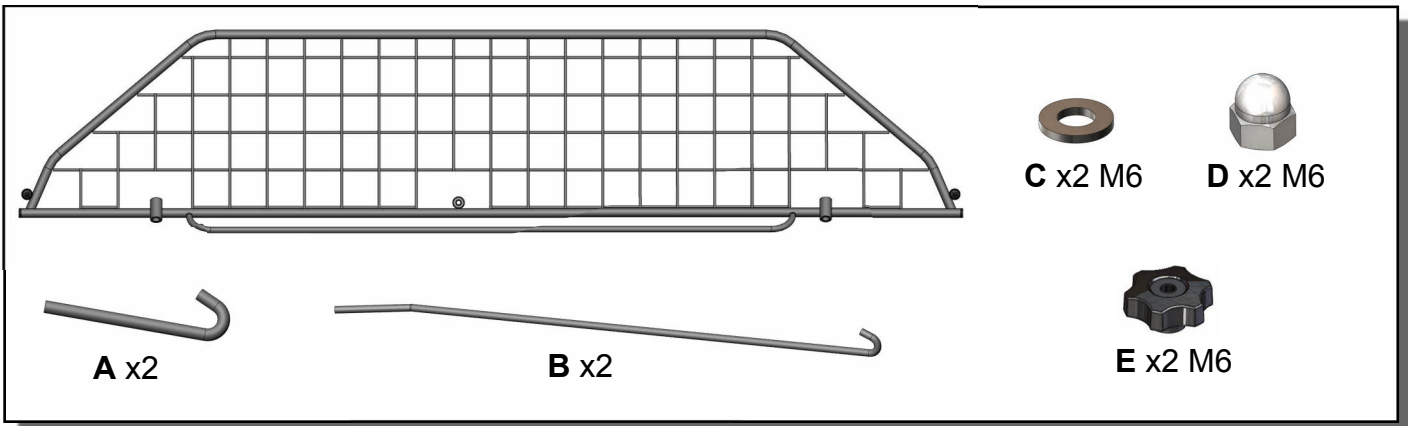

TDG 1246

FITTING INSTRUCTION / INSTRUCTION DE MONTAGE / EINBAUANLEITUNG /
ISTRUZIONI PER L'USO / INSTRUCCIONES DE MONTAJE / MONTAGEHANDLEIDING

RENAULT LAGUNA ESTATE

DOG GUARD / GRILLE PROTECTRICE POUR CHIEN / HUNDEGITTER /
RIPARO PER CANI / DEFENSA PARA PERROS / HONDEREK