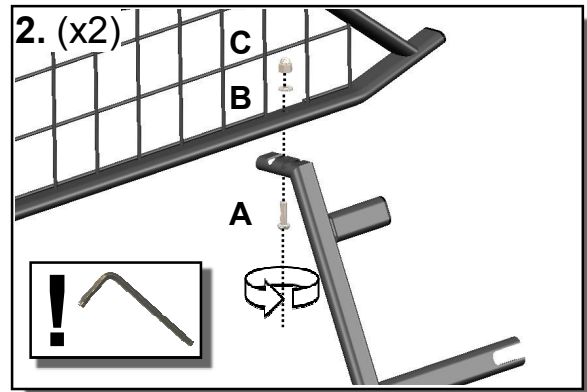

TDG 1385

FITTING INSTRUCTION / INSTRUCTION DE MONTAGE / EINBAUANLEITUNG /
ISTRUZIONI PER L'USO / INSTRUCCIONES DE MONTAJE / MONTAGEHANDLEIDUNG

VOLVO V40

DOG GUARD / GRILLE PROTECTRICE POUR CHIEN / HUNDEGITTER /
RIPARO PER CANI / DEFENSA PARA PERROS / HONDEREK

TDG 1385

FITTING INSTRUCTION / INSTRUCTION DE MONTAGE / EINBAUANLEITUNG /
ISTRUZIONI PER L'USO / INSTRUCCIONES DE MONTAJE / MONTAGEHANDLEIDING

VOLVO V40

DOG GUARD / GRILLE PROTECTRICE POUR CHIEN / HUNDEGITTER /
RIPARO PER CANI / DEFENSA PARA PERROS / HONDEREK