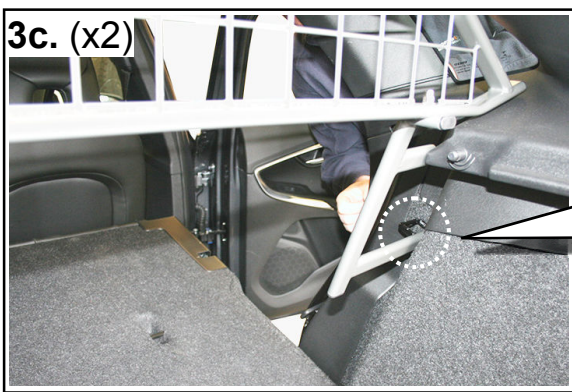

TDG 1385

FITTING INSTRUCTION / INSTRUCTION DE MONTAGE / EINBAUANLEITUNG /
ISTRUZIONI PER L'USO / INSTRUCCIONES DE MONTAJE / MONTAGEHANDLEIDUNG

VOLVO V40

DOG GUARD / GRILLE PROTECTRICE POUR CHIEN / HUNDEGITTER /
RIPARO PER CANI / DEFENSA PARA PERROS / HONDEREK

TDG 1385

FITTING INSTRUCTION / INSTRUCTION DE MONTAGE / EINBAUANLEITUNG /
ISTRUZIONI PER L'USO / INSTRUCCIONES DE MONTAJE / MONTAGEHANDLEIDING

VOLVO V40

DOG GUARD / GRILLE PROTECTRICE POUR CHIEN / HUNDEGITTER /
RIPARO PER CANI / DEFENSA PARA PERROS / HONDEREK