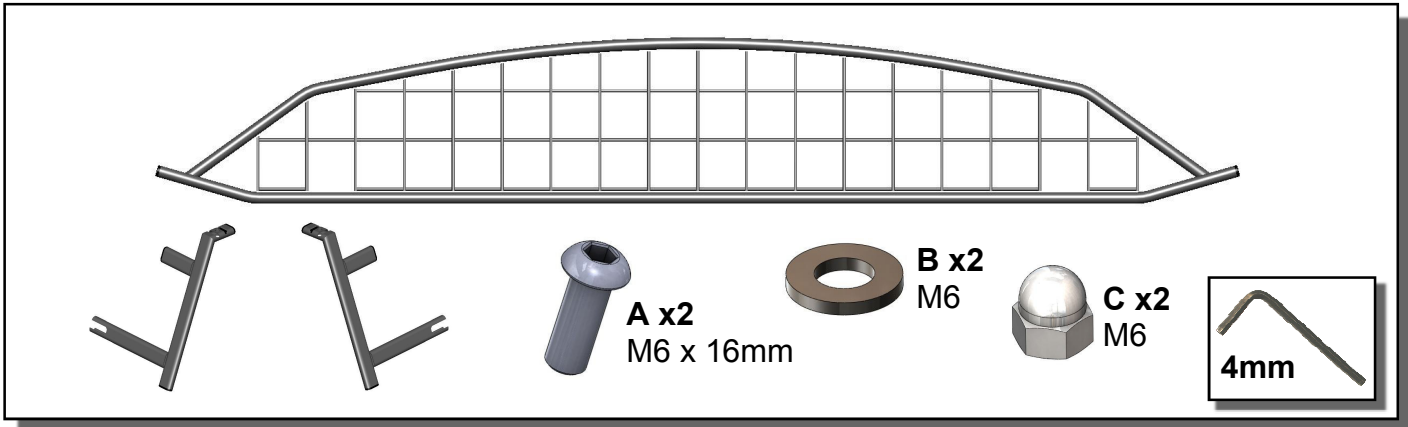

TDG 1385

FITTING INSTRUCTION / INSTRUCTION DE MONTAGE / EINBAUANLEITUNG /
ISTRUZIONI PER L'USO / INSTRUCCIONES DE MONTAJE / MONTAGEHANDLEIDUNG

VOLVO V40

DOG GUARD / GRILLE PROTECTRICE POUR CHIEN / HUNDEGITTER /
RIPARO PER CANI / DEFENSA PARA PERROS / HONDEREK