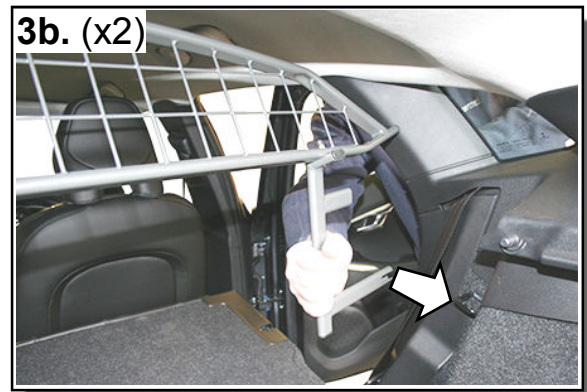

TDG 1385

FITTING INSTRUCTION / INSTRUCTION DE MONTAGE / EINBAUANLEITUNG /
ISTRUZIONI PER L'USO / INSTRUCCIONES DE MONTAJE / MONTAGEHANDLEIDUNG

VOLVO V40

DOG GUARD / GRILLE PROTECTRICE POUR CHIEN / HUNDEGITTER /
RIPARO PER CANI / DEFENSA PARA PERROS / HONDEREK