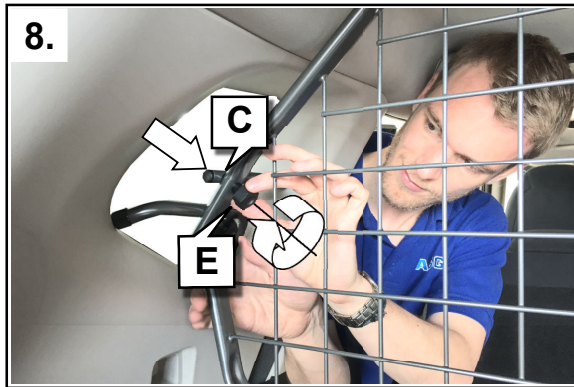

TDG 1453

FITTING INSTRUCTION / INSTRUCTION DE MONTAGE / EINBAUANLEITUNG /
ISTRUZIONI PER L'USO / INSTRUCCIONES DE MONTAJE / MONTAGEHANDLEIDING

NISSAN X-TRAIL

DOG GUARD / GRILLE PROTECTRICE POUR CHIEN / HUNDEGITTER /
RIPARO PER CANI / DEFENSA PARA PERROS / HONDEREK