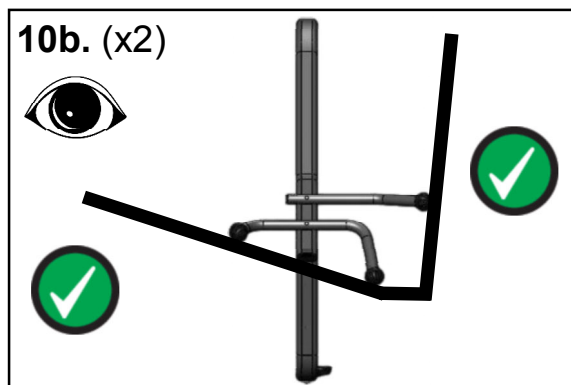

TDG 1453

FITTING INSTRUCTION / INSTRUCTION DE MONTAGE / EINBAUANLEITUNG /
ISTRUZIONI PER L'USO / INSTRUCCIONES DE MONTAJE / MONTAGEHANDLEIDING

NISSAN X-TRAIL

DOG GUARD / GRILLE PROTECTRICE POUR CHIEN / HUNDEGITTER /
RIPARO PER CANI / DEFENSA PARA PERROS / HONDEREK