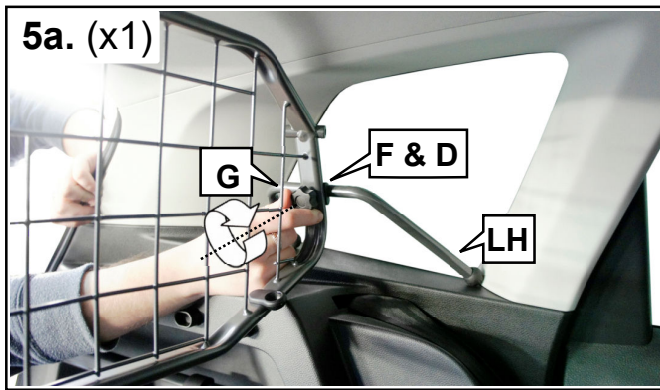

TDG 1590

FITTING INSTRUCTION / INSTRUCTION DE MONTAGE / EINBAUANLEITUNG /
ISTRUZIONI PER L'USO / INSTRUCCIONES DE MONTAJE / MONTAGEHANDLEIDING

SKODA KAROQ

DOG GUARD / GRILLE PROTECTRICE POUR CHIEN / HUNDEGITTER /
RIPARO PER CANI / DEFENSA PARA PERROS / HONDEREK

TDG 1590

FITTING INSTRUCTION / INSTRUCTION DE MONTAGE / EINBAUANLEITUNG /
ISTRUZIONI PER L'USO / INSTRUCCIONES DE MONTAJE / MONTAGEHANDLEIDUNG

SKODA KAROQ

DOG GUARD / GRILLE PROTECTRICE POUR CHIEN / HUNDEGITTER /
RIPARO PER CANI / DEFENSA PARA PERROS / HONDEREK