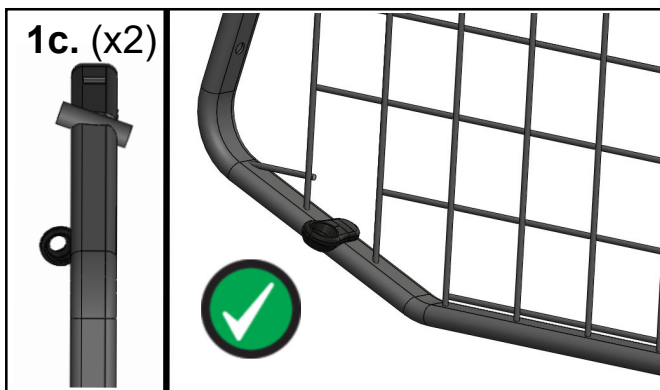

TDG 1590

FITTING INSTRUCTION / INSTRUCTION DE MONTAGE / EINBAUANLEITUNG /
ISTRUZIONI PER L'USO / INSTRUCCIONES DE MONTAJE / MONTAGEHANDLEIDING

SKODA KAROQ

DOG GUARD / GRILLE PROTECTRICE POUR CHIEN / HUNDEGITTER /
RIPARO PER CANI / DEFENSA PARA PERROS / HONDEREK