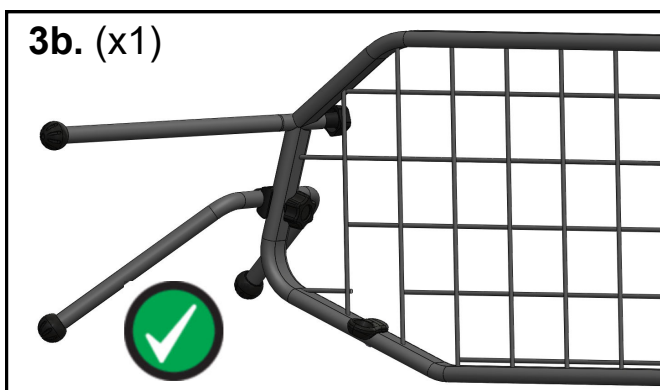

TDG 1590

FITTING INSTRUCTION / INSTRUCTION DE MONTAGE / EINBAUANLEITUNG /
ISTRUZIONI PER L'USO / INSTRUCCIONES DE MONTAJE / MONTAGEHANDLEIDING

SKODA KAROQ

DOG GUARD / GRILLE PROTECTRICE POUR CHIEN / HUNDEGITTER /
RIPARO PER CANI / DEFENSA PARA PERROS / HONDEREK