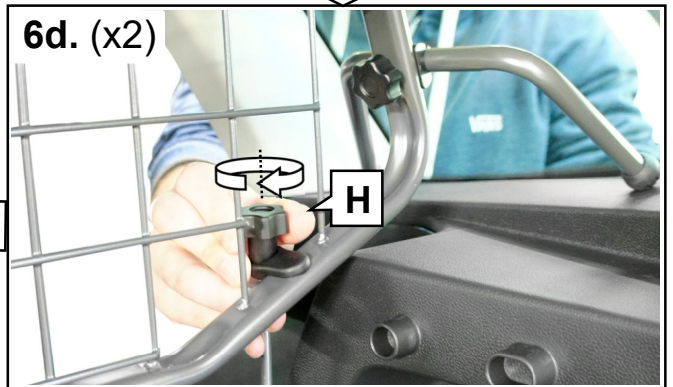

TDG 1590

FITTING INSTRUCTION / INSTRUCTION DE MONTAGE / EINBAUANLEITUNG /
ISTRUZIONI PER L'USO / INSTRUCCIONES DE MONTAJE / MONTAGEHANDLEIDING

SKODA KAROQ

DOG GUARD / GRILLE PROTECTRICE POUR CHIEN / HUNDEGITTER /
RIPARO PER CANI / DEFENSA PARA PERROS / HONDEREK

6b. (x2)

6c. (x2)

6e. (x2)

6d. (x2)

6f. (x2)