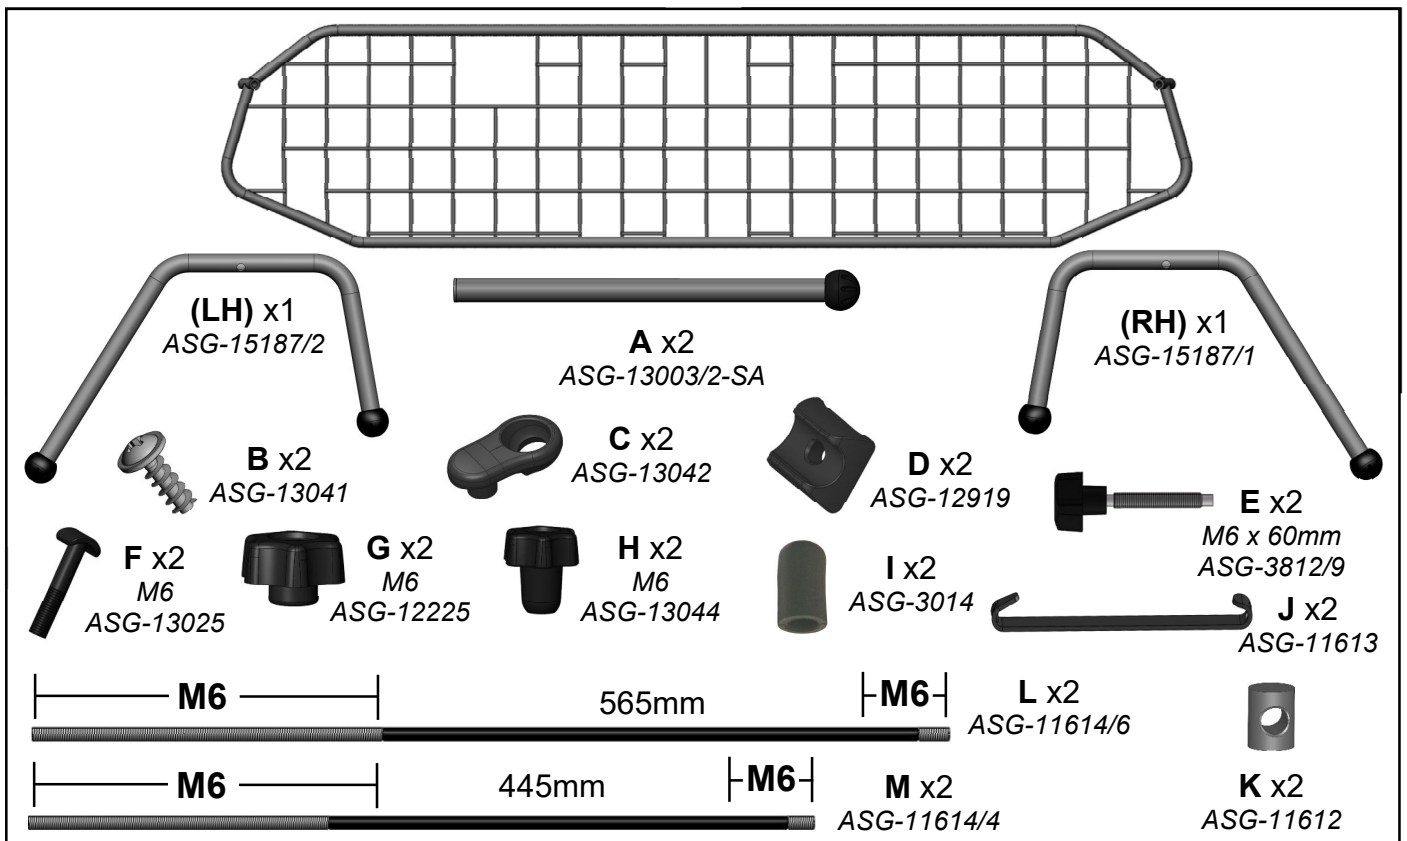

TDG 1590

FITTING INSTRUCTION / INSTRUCTION DE MONTAGE / EINBAUANLEITUNG /
ISTRUZIONI PER L'USO / INSTRUCCIONES DE MONTAJE / MONTAGEHANDLEIDING

SKODA KAROQ

DOG GUARD / GRILLE PROTECTRICE POUR CHIEN / HUNDEGITTER /
RIPARO PER CANI / DEFENSA PARA PERROS / HONDEREK

TDG 1590

FITTING INSTRUCTION / INSTRUCTION DE MONTAGE / EINBAUANLEITUNG /
ISTRUZIONI PER L'USO / INSTRUCCIONES DE MONTAJE / MONTAGEHANDLEIDUNG

SKODA KAROQ

DOG GUARD / GRILLE PROTECTRICE POUR CHIEN / HUNDEGITTER /
RIPARO PER CANI / DEFENSA PARA PERROS / HONDEREK