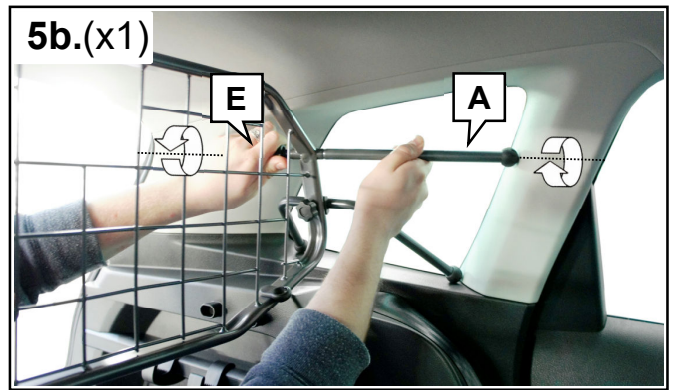

TDG 1590

FITTING INSTRUCTION / INSTRUCTION DE MONTAGE / EINBAUANLEITUNG /
ISTRUZIONI PER L'USO / INSTRUCCIONES DE MONTAJE / MONTAGEHANDLEIDUNG

SKODA KAROQ

DOG GUARD / GRILLE PROTECTRICE POUR CHIEN / HUNDEGITTER /
RIPARO PER CANI / DEFENSA PARA PERROS / HONDEREK