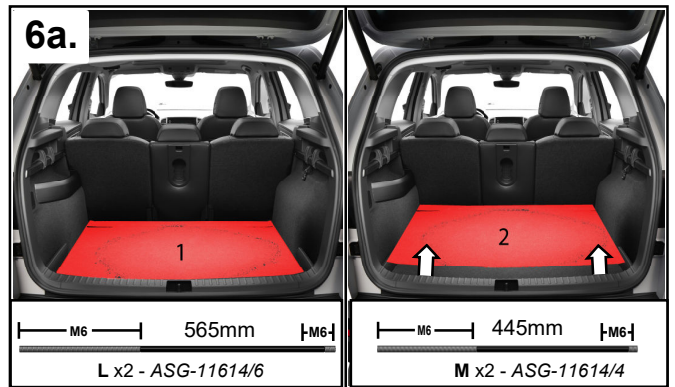

TDG 1590

FITTING INSTRUCTION / INSTRUCTION DE MONTAGE / EINBAUANLEITUNG /
ISTRUZIONI PER L'USO / INSTRUCCIONES DE MONTAJE / MONTAGEHANDLEIDUNG

SKODA KAROQ

DOG GUARD / GRILLE PROTECTRICE POUR CHIEN / HUNDEGITTER /
RIPARO PER CANI / DEFENSA PARA PERROS / HONDEREK