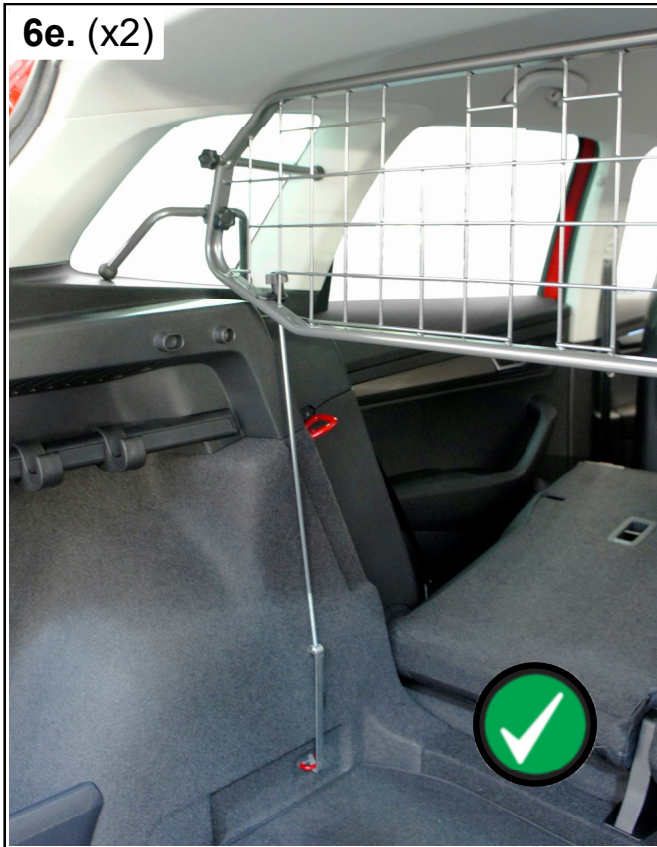

TDG 1590

FITTING INSTRUCTION / INSTRUCTION DE MONTAGE / EINBAUANLEITUNG /
ISTRUZIONI PER L'USO / INSTRUCCIONES DE MONTAJE / MONTAGEHANDLEIDING

SKODA KAROQ

DOG GUARD / GRILLE PROTECTRICE POUR CHIEN / HUNDEGITTER /
RIPARO PER CANI / DEFENSA PARA PERROS / HONDEREK

6b. (x2)

6c. (x2)

6e. (x2)

6d. (x2)

6f. (x2)