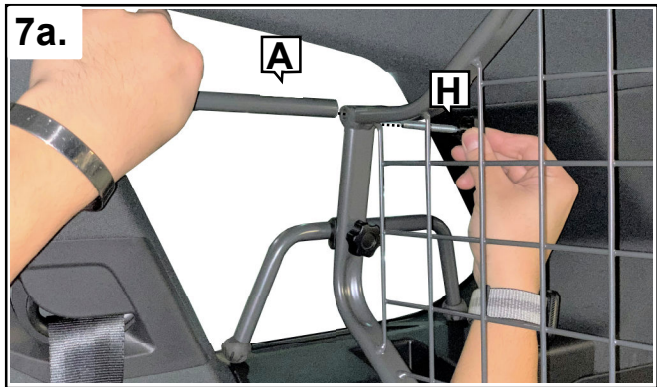

TDG 1627

FITTING INSTRUCTION / INSTRUCTION DE MONTAGE / EINBAUANLEITUNG /
ISTRUZIONI PER L'USO / INSTRUCCIONES DE MONTAJE / MONTAGEHANDLEIDUNG

VW TOUAREG

DOG GUARD / GRILLE PROTECTRICE POUR CHIEN / HUNDEGITTER /
RIPARO PER CANI / DEFENSA PARA PERROS / HONDEREK