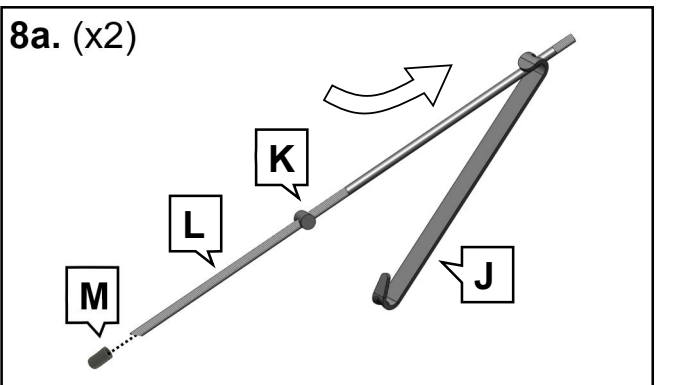

TDG 1627

FITTING INSTRUCTION / INSTRUCTION DE MONTAGE / EINBAUANLEITUNG /
ISTRUZIONI PER L'USO / INSTRUCCIONES DE MONTAJE / MONTAGEHANDLEIDUNG

VW TOUAREG

DOG GUARD / GRILLE PROTECTRICE POUR CHIEN / HUNDEGITTER /
RIPARO PER CANI / DEFENSA PARA PERROS / HONDEREK