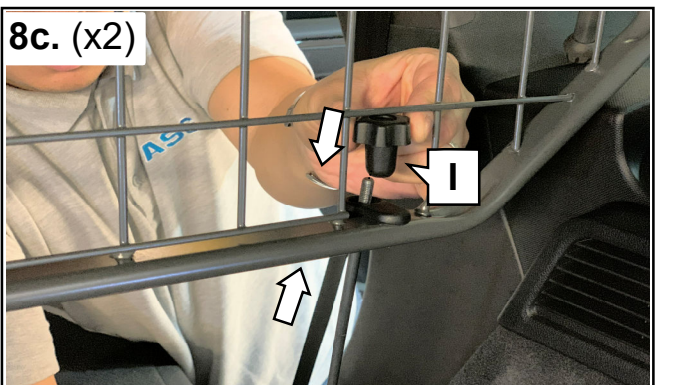

TDG 1627

FITTING INSTRUCTION / INSTRUCTION DE MONTAGE / EINBAUANLEITUNG /
ISTRUZIONI PER L'USO / INSTRUCCIONES DE MONTAJE / MONTAGEHANDLEIDUNG

VW TOUAREG

DOG GUARD / GRILLE PROTECTRICE POUR CHIEN / HUNDEGITTER /
RIPARO PER CANI / DEFENSA PARA PERROS / HONDEREK