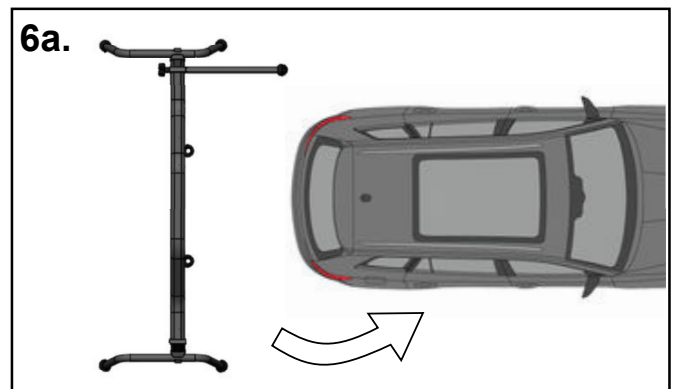

TDG 1627

FITTING INSTRUCTION / INSTRUCTION DE MONTAGE / EINBAUANLEITUNG /
ISTRUZIONI PER L'USO / INSTRUCCIONES DE MONTAJE / MONTAGEHANDLEIDUNG

VW TOUAREG

DOG GUARD / GRILLE PROTECTRICE POUR CHIEN / HUNDEGITTER /
RIPARO PER CANI / DEFENSA PARA PERROS / HONDEREK