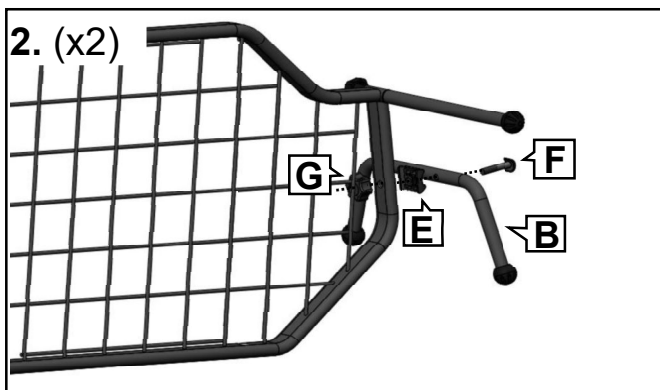

TDG 1627

FITTING INSTRUCTION / INSTRUCTION DE MONTAGE / EINBAUANLEITUNG /
ISTRUZIONI PER L'USO / INSTRUCCIONES DE MONTAJE / MONTAGEHANDLEIDUNG

VW TOUAREG

DOG GUARD / GRILLE PROTECTRICE POUR CHIEN / HUNDEGITTER /
RIPARO PER CANI / DEFENSA PARA PERROS / HONDEREK