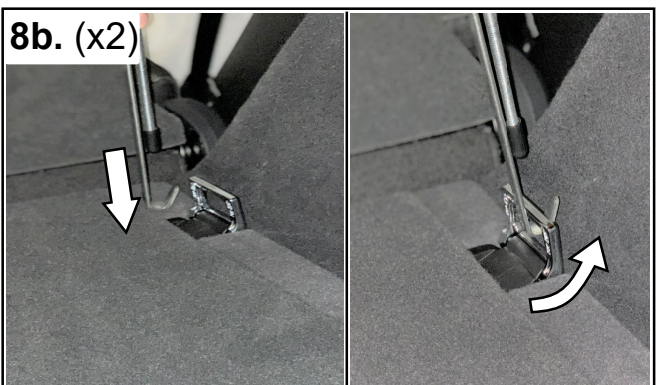

TDG 1627

FITTING INSTRUCTION / INSTRUCTION DE MONTAGE / EINBAUANLEITUNG /
ISTRUZIONI PER L'USO / INSTRUCCIONES DE MONTAJE / MONTAGEHANDLEIDUNG

VW TOUAREG

DOG GUARD / GRILLE PROTECTRICE POUR CHIEN / HUNDEGITTER /
RIPARO PER CANI / DEFENSA PARA PERROS / HONDEREK