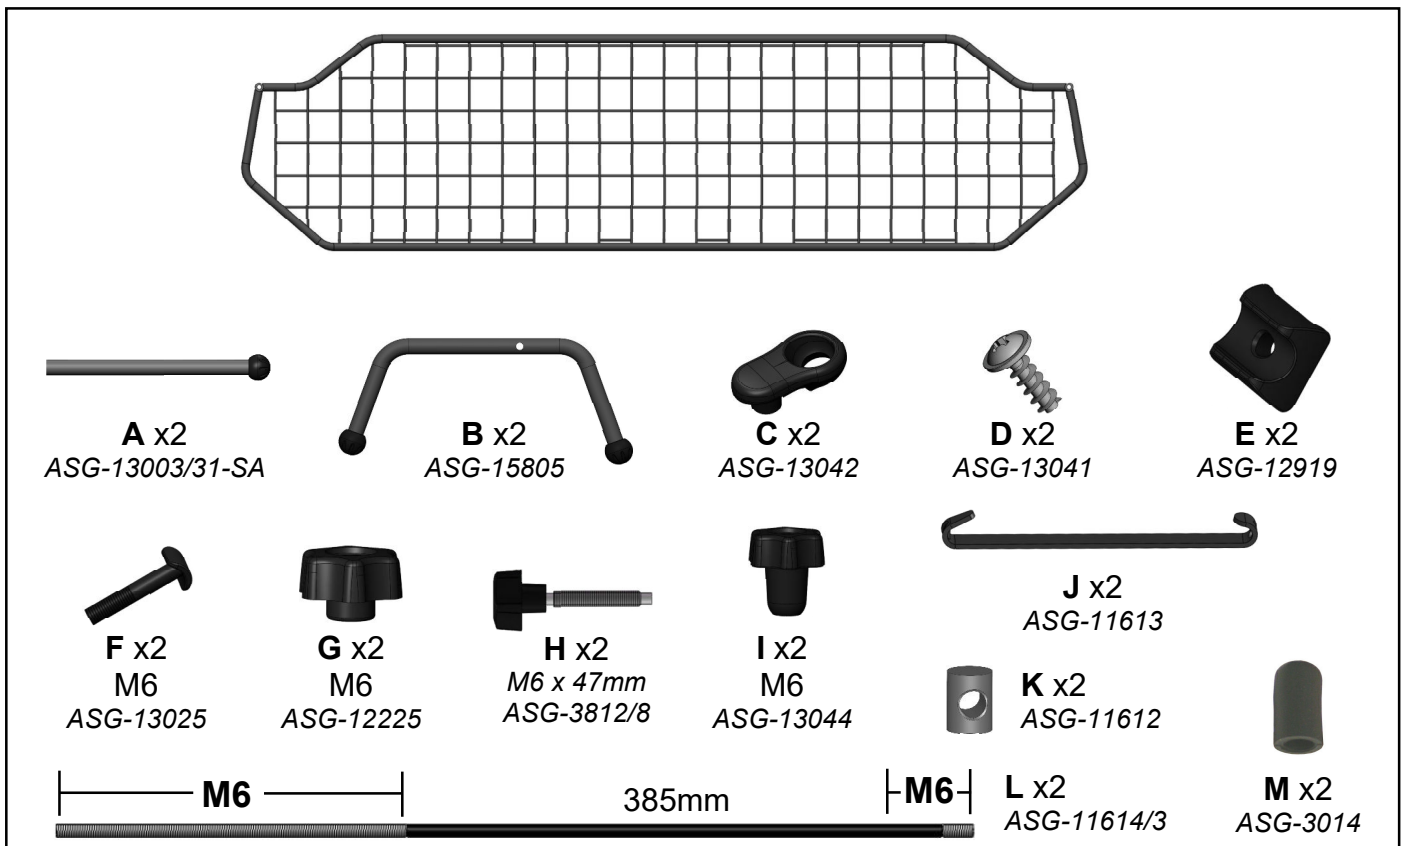

TDG 1627

FITTING INSTRUCTION / INSTRUCTION DE MONTAGE / EINBAUANLEITUNG /
ISTRUZIONI PER L'USO / INSTRUCCIONES DE MONTAJE / MONTAGEHANDLEIDING

VW TOUAREG

DOG GUARD / GRILLE PROTECTRICE POUR CHIEN / HUNDEGITTER /
RIPARO PER CANI / DEFENSA PARA PERROS / HONDEREK

TDG 1627

FITTING INSTRUCTION / INSTRUCTION DE MONTAGE / EINBAUANLEITUNG /
ISTRUZIONI PER L'USO / INSTRUCCIONES DE MONTAJE / MONTAGEHANDLEIDUNG

VW TOUAREG

DOG GUARD / GRILLE PROTECTRICE POUR CHIEN / HUNDEGITTER /
RIPARO PER CANI / DEFENSA PARA PERROS / HONDEREK