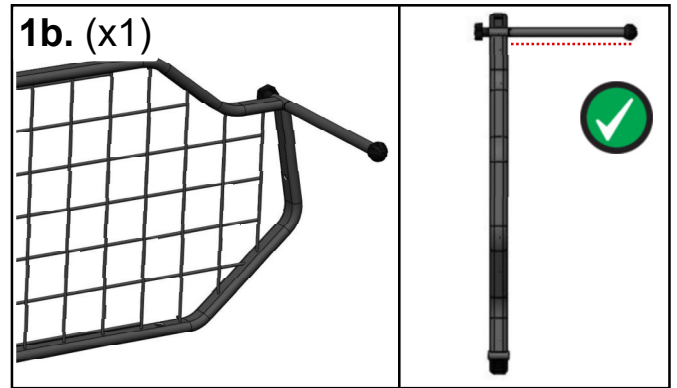

TDG 1627

FITTING INSTRUCTION / INSTRUCTION DE MONTAGE / EINBAUANLEITUNG /
ISTRUZIONI PER L'USO / INSTRUCCIONES DE MONTAJE / MONTAGEHANDLEIDUNG

VW TOUAREG

DOG GUARD / GRILLE PROTECTRICE POUR CHIEN / HUNDEGITTER /
RIPARO PER CANI / DEFENSA PARA PERROS / HONDEREK