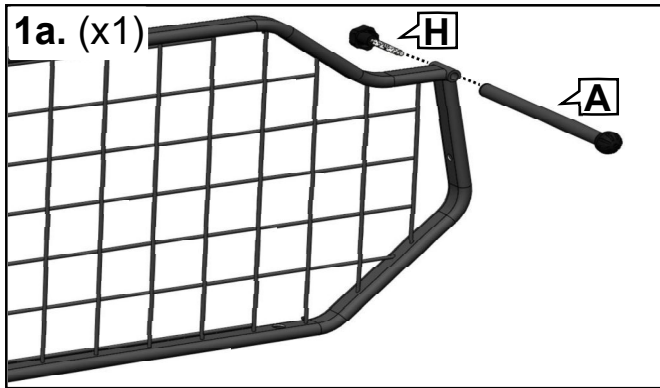

TDG 1627

FITTING INSTRUCTION / INSTRUCTION DE MONTAGE / EINBAUANLEITUNG /
ISTRUZIONI PER L'USO / INSTRUCCIONES DE MONTAJE / MONTAGEHANDLEIDUNG

VW TOUAREG

DOG GUARD / GRILLE PROTECTRICE POUR CHIEN / HUNDEGITTER /
RIPARO PER CANI / DEFENSA PARA PERROS / HONDEREK