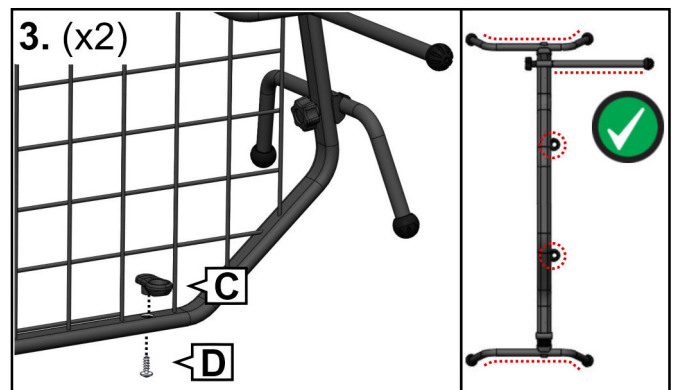

TDG 1627

FITTING INSTRUCTION / INSTRUCTION DE MONTAGE / EINBAUANLEITUNG /
ISTRUZIONI PER L'USO / INSTRUCCIONES DE MONTAJE / MONTAGEHANDLEIDUNG

VW TOUAREG

DOG GUARD / GRILLE PROTECTRICE POUR CHIEN / HUNDEGITTER /
RIPARO PER CANI / DEFENSA PARA PERROS / HONDEREK