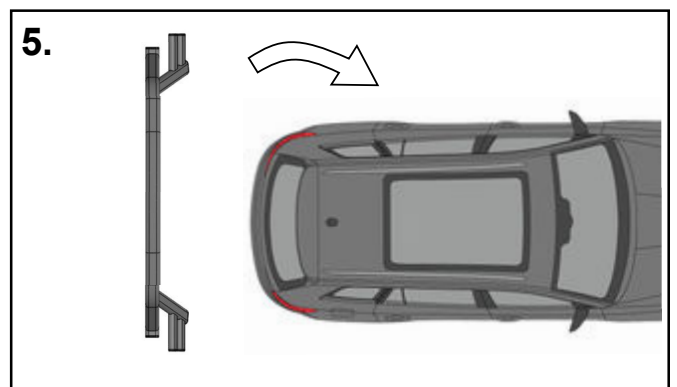

TDG 1647

FITTING INSTRUCTION / INSTRUCTION DE MONTAGE / EINBAUANLEITUNG /
ISTRUZIONI PER L'USO / INSTRUCCIONES DE MONTAJE / MONTAGEHANDLEIDING

JAGUAR I-PACE

DOG GUARD / GRILLE PROTECTRICE POUR CHIEN / HUNDEGITTER /
RIPARO PER CANI / DEFENSA PARA PERROS / HONDEREK