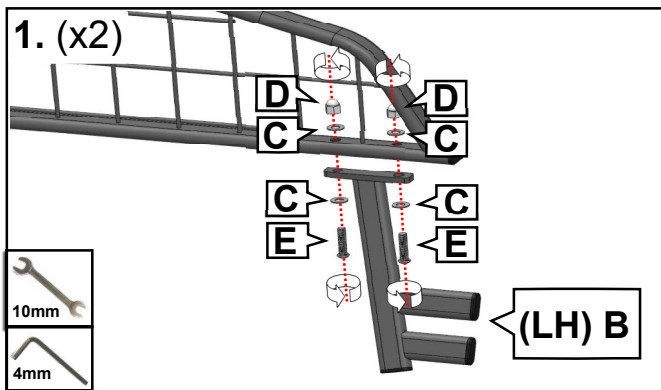

TDG 1647

FITTING INSTRUCTION / INSTRUCTION DE MONTAGE / EINBAUANLEITUNG /
ISTRUZIONI PER L'USO / INSTRUCCIONES DE MONTAJE / MONTAGEHANDLEIDUNG

JAGUAR I-PACE

DOG GUARD / GRILLE PROTECTRICE POUR CHIEN / HUNDEGITTER /
RIPARO PER CANI / DEFENSA PARA PERROS / HONDEREK

TDG 1647

FITTING INSTRUCTION / INSTRUCTION DE MONTAGE / EINBAUANLEITUNG /
ISTRUZIONI PER L'USO / INSTRUCCIONES DE MONTAJE / MONTAGEHANDLEIDING

JAGUAR I-PACE

DOG GUARD / GRILLE PROTECTRICE POUR CHIEN / HUNDEGITTER /
RIPARO PER CANI / DEFENSA PARA PERROS / HONDEREK

TDG 1637

FITTING INSTRUCTION / INSTRUCTION DE MONTAGE / EINBAUANLEITUNG /
ISTRUZIONI PER L'USO / INSTRUCCIONES DE MONTAJE / MONTAGEHANDLEIDUNG

JAGUAR I-PACE

DOG GUARD / GRILLE PROTECTRICE POUR CHIEN / HUNDEGITTER /
RIPARO PER CANI / DEFENSA PARA PERROS / HONDEREK