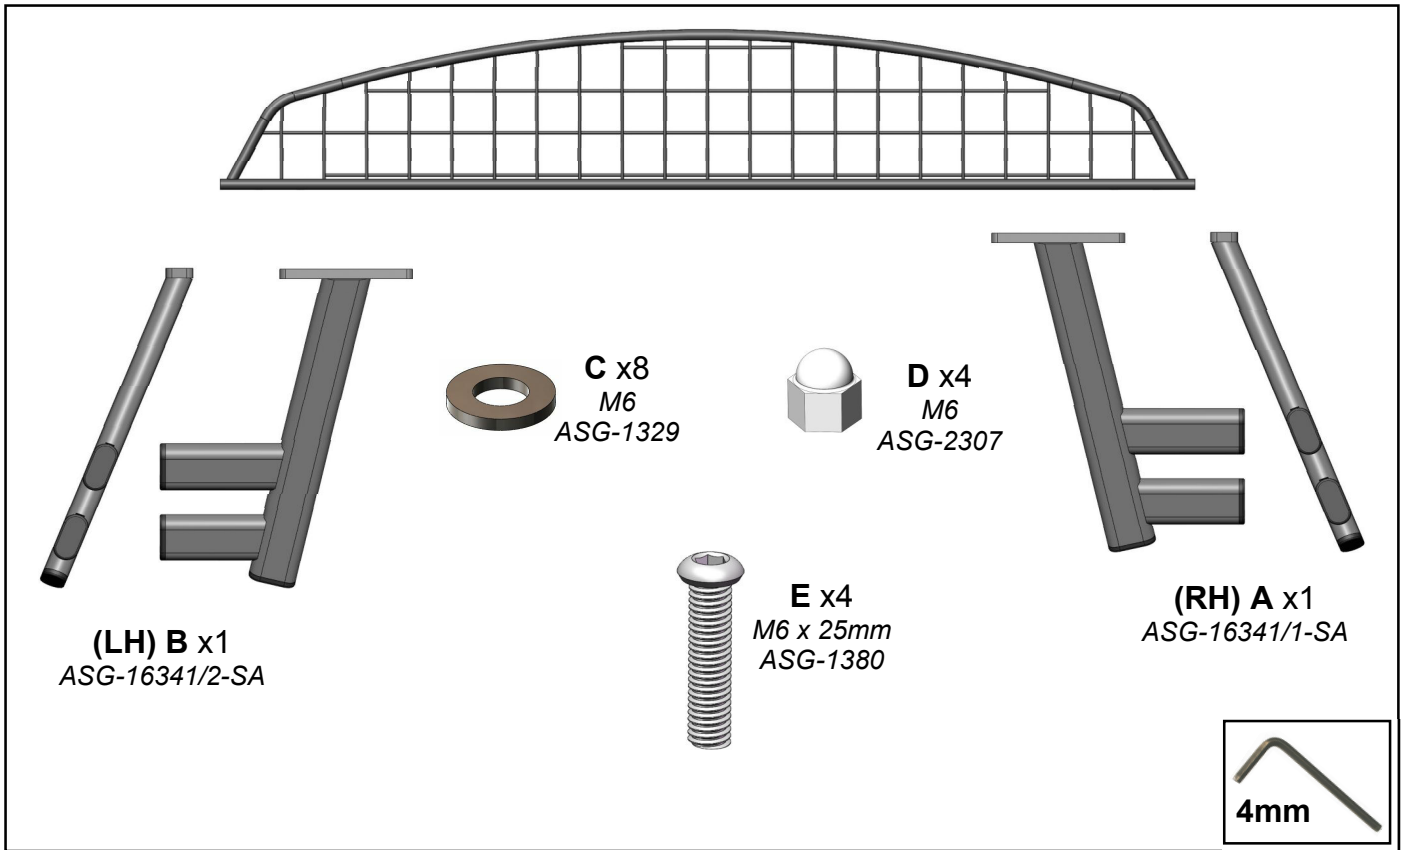

TDG 1647

FITTING INSTRUCTION / INSTRUCTION DE MONTAGE / EINBAUANLEITUNG /
ISTRUZIONI PER L'USO / INSTRUCCIONES DE MONTAJE / MONTAGEHANDLEIDUNG

JAGUAR I-PACE

DOG GUARD / GRILLE PROTECTRICE POUR CHIEN / HUNDEGITTER /
RIPARO PER CANI / DEFENSA PARA PERROS / HONDEREK

TDG 1647

FITTING INSTRUCTION / INSTRUCTION DE MONTAGE / EINBAUANLEITUNG /
ISTRUZIONI PER L'USO / INSTRUCCIONES DE MONTAJE / MONTAGEHANDLEIDING

JAGUAR I-PACE

DOG GUARD / GRILLE PROTECTRICE POUR CHIEN / HUNDEGITTER /
RIPARO PER CANI / DEFENSA PARA PERROS / HONDEREK

TDG 1637

FITTING INSTRUCTION / INSTRUCTION DE MONTAGE / EINBAUANLEITUNG /
ISTRUZIONI PER L'USO / INSTRUCCIONES DE MONTAJE / MONTAGEHANDLEIDUNG

JAGUAR I-PACE

DOG GUARD / GRILLE PROTECTRICE POUR CHIEN / HUNDEGITTER /
RIPARO PER CANI / DEFENSA PARA PERROS / HONDEREK