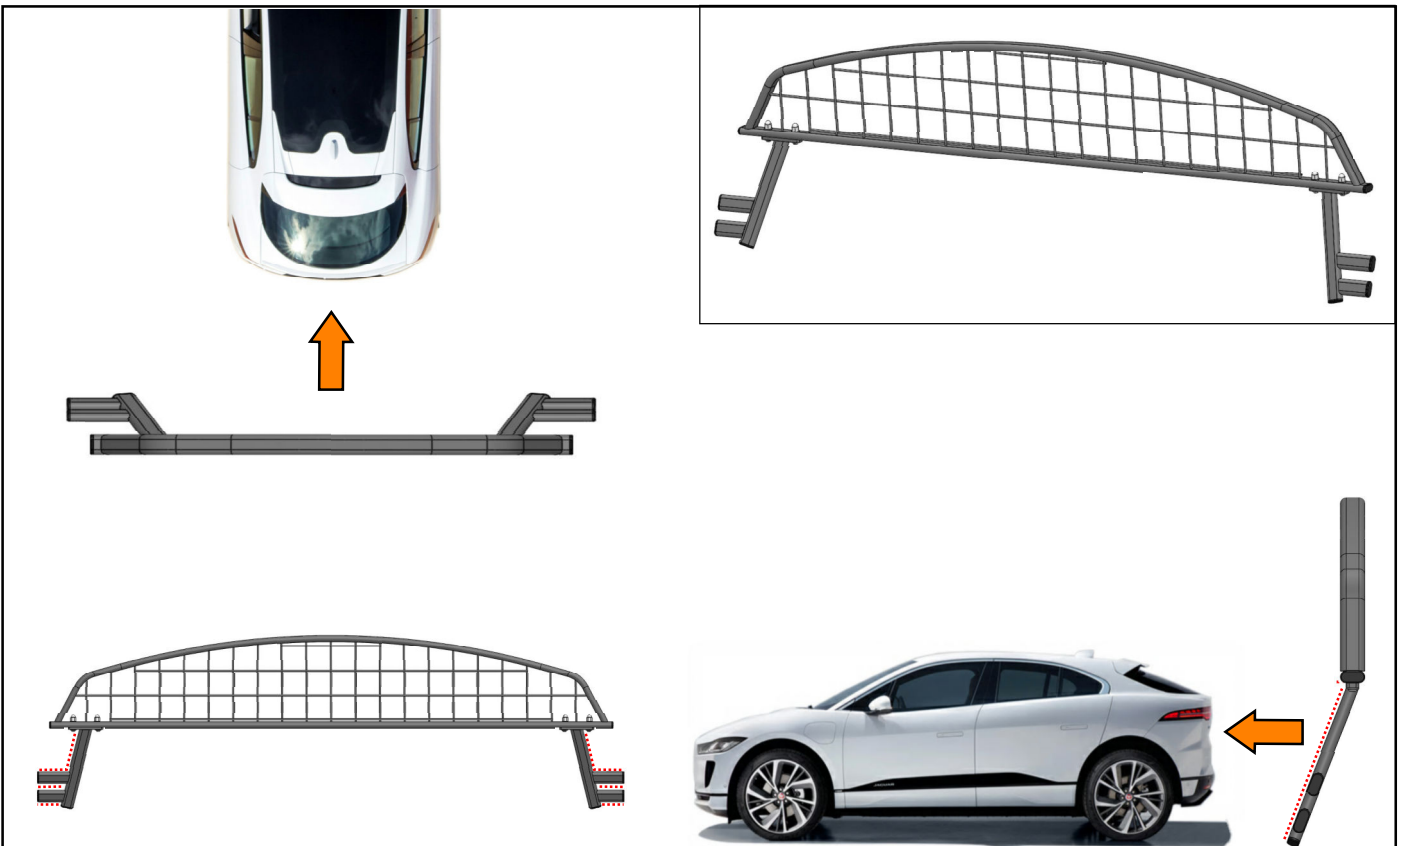

TDG 1647

FITTING INSTRUCTION / INSTRUCTION DE MONTAGE / EINBAUANLEITUNG /
ISTRUZIONI PER L'USO / INSTRUCCIONES DE MONTAJE / MONTAGEHANDLEIDUNG

JAGUAR I-PACE

DOG GUARD / GRILLE PROTECTRICE POUR CHIEN / HUNDEGITTER /
RIPARO PER CANI / DEFENSA PARA PERROS / HONDEREK