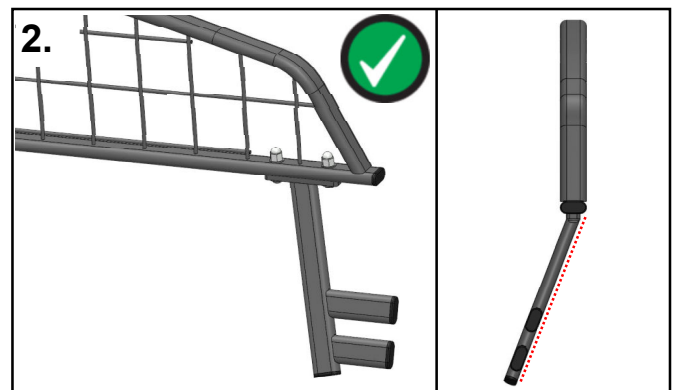

TDG 1647

FITTING INSTRUCTION / INSTRUCTION DE MONTAGE / EINBAUANLEITUNG /
ISTRUZIONI PER L'USO / INSTRUCCIONES DE MONTAJE / MONTAGEHANDLEIDUNG

JAGUAR I-PACE

DOG GUARD / GRILLE PROTECTRICE POUR CHIEN / HUNDEGITTER /
RIPARO PER CANI / DEFENSA PARA PERROS / HONDEREK

TDG 1647

FITTING INSTRUCTION / INSTRUCTION DE MONTAGE / EINBAUANLEITUNG /
ISTRUZIONI PER L'USO / INSTRUCCIONES DE MONTAJE / MONTAGEHANDLEIDING

JAGUAR I-PACE

DOG GUARD / GRILLE PROTECTRICE POUR CHIEN / HUNDEGITTER /
RIPARO PER CANI / DEFENSA PARA PERROS / HONDEREK