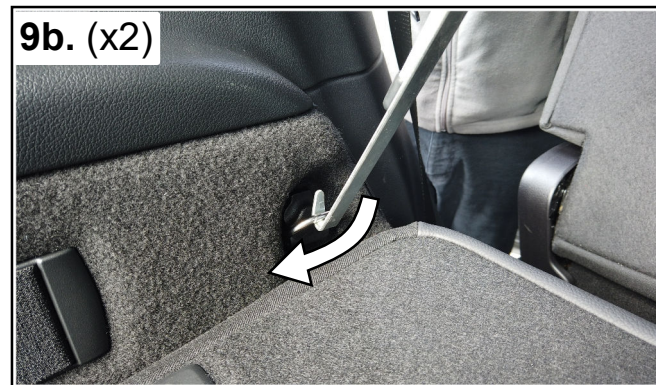

PATENTS APPLIED FOR

TDG 1668

FITTING INSTRUCTION / INSTRUCTION DE MONTAGE / EINBAUANLEITUNG /
ISTRUZIONI PER L'USO / INSTRUCCIONES DE MONTAJE / MONTAGEHANDLEIDUNG

MERCEDES GLB

DOG GUARD / GRILLE PROTECTRICE POUR CHIEN / HUNDEGITTER /
RIPARO PER CANI / DEFENSA PARA PERROS / HONDEREK