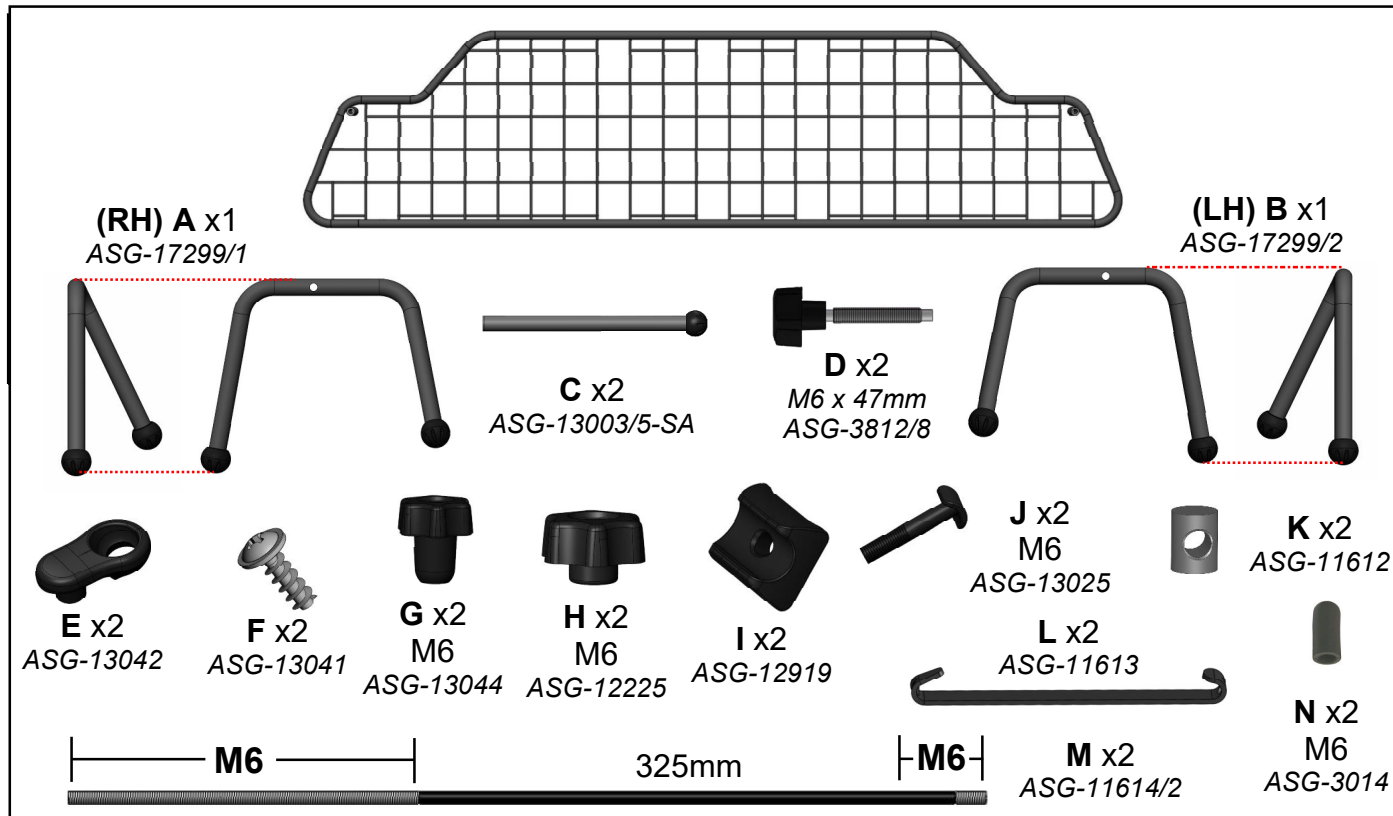

PATENTS APPLIED FOR

TDG 1668

FITTING INSTRUCTION / INSTRUCTION DE MONTAGE / EINBAUANLEITUNG /
ISTRUZIONI PER L'USO / INSTRUCCIONES DE MONTAJE / MONTAGEHANDLEIDUNG

MERCEDES GLB

DOG GUARD / GRILLE PROTECTRICE POUR CHIEN / HUNDEGITTER /
RIPARO PER CANI / DEFENSA PARA PERROS / HONDEREK