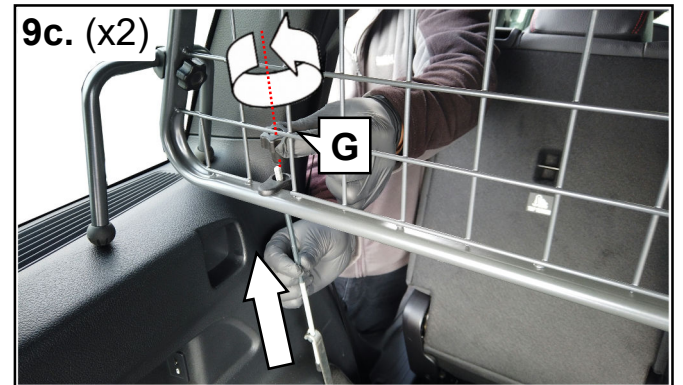

PATENTS APPLIED FOR

TDG 1668

FITTING INSTRUCTION / INSTRUCTION DE MONTAGE / EINBAUANLEITUNG /
ISTRUZIONI PER L'USO / INSTRUCCIONES DE MONTAJE / MONTAGEHANDLEIDUNG

MERCEDES GLB

DOG GUARD / GRILLE PROTECTRICE POUR CHIEN / HUNDEGITTER /
RIPARO PER CANI / DEFENSA PARA PERROS / HONDEREK