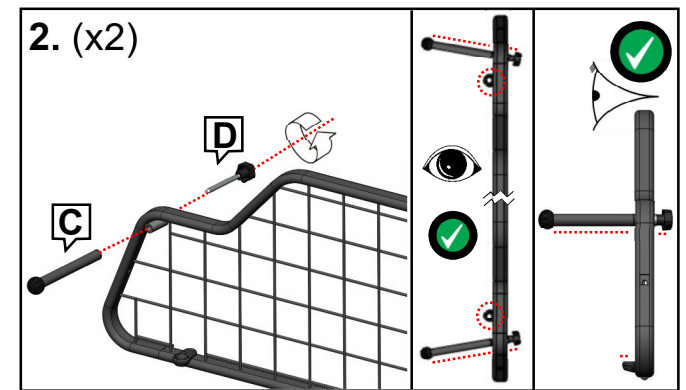

PATENTS APPLIED FOR

TDG 1668

FITTING INSTRUCTION / INSTRUCTION DE MONTAGE / EINBAUANLEITUNG /
ISTRUZIONI PER L'USO / INSTRUCCIONES DE MONTAJE / MONTAGEHANDLEIDUNG

MERCEDES GLB

DOG GUARD / GRILLE PROTECTRICE POUR CHIEN / HUNDEGITTER /
RIPARO PER CANI / DEFENSA PARA PERROS / HONDEREK