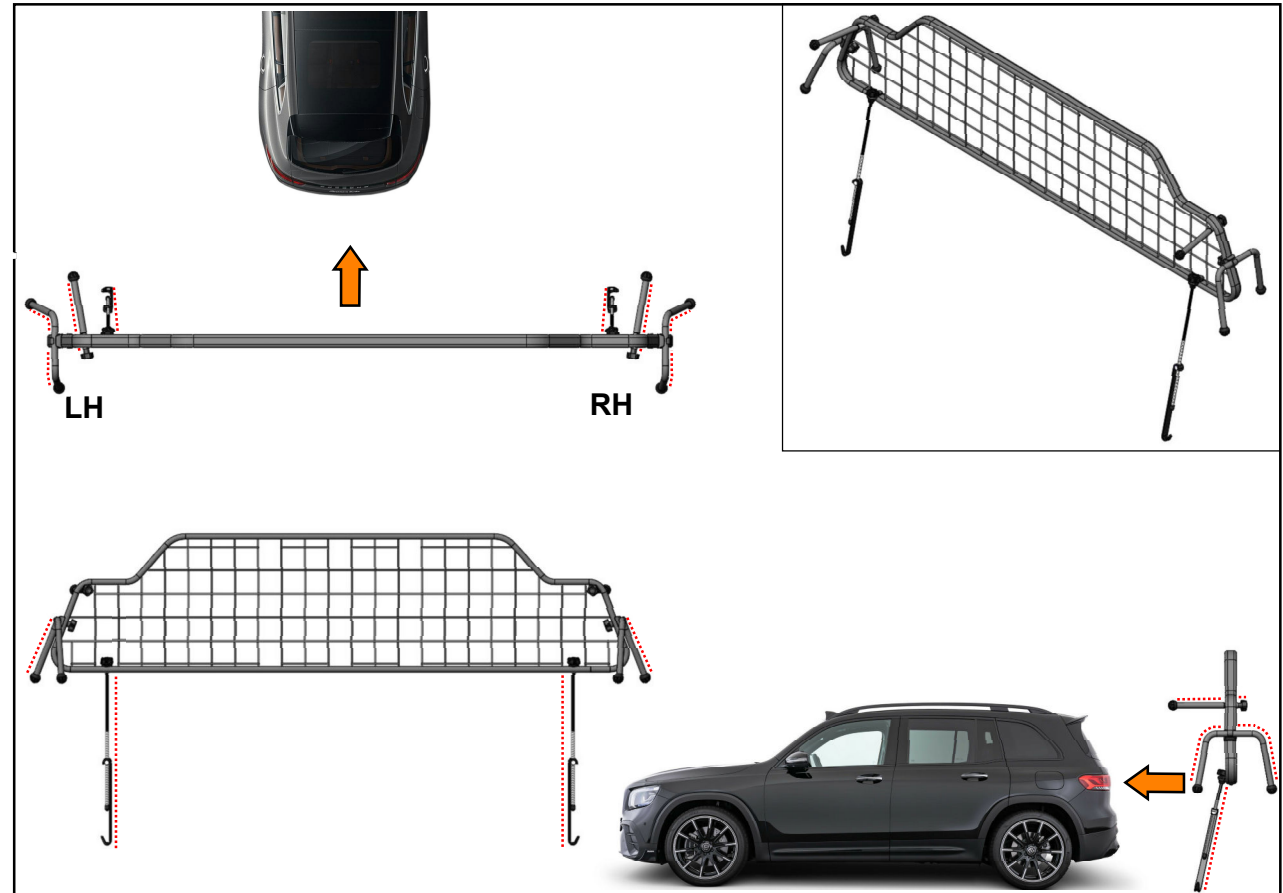

TDG 1668

FITTING INSTRUCTION / INSTRUCTION DE MONTAGE / EINBAUANLEITUNG /
ISTRUZIONI PER L'USO / INSTRUCCIONES DE MONTAJE / MONTAGEHANDLEIDUNG

MERCEDES GLB

DOG GUARD / GRILLE PROTECTRICE POUR CHIEN / HUNDEGITTER /
RIPARO PER CANI / DEFENSA PARA PERROS / HONDEREK