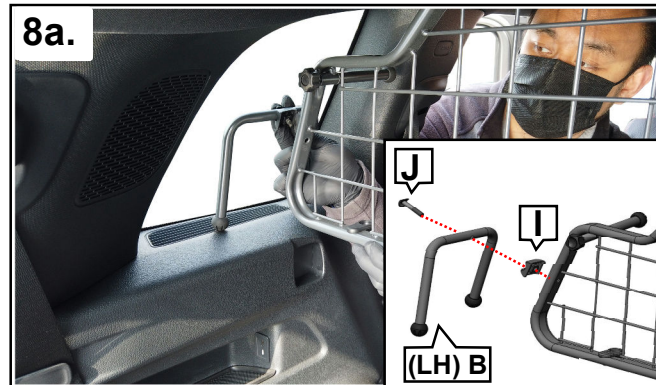

PATENTS APPLIED FOR

TDG 1668

FITTING INSTRUCTION / INSTRUCTION DE MONTAGE / EINBAUANLEITUNG /
ISTRUZIONI PER L'USO / INSTRUCCIONES DE MONTAJE / MONTAGEHANDLEIDUNG

MERCEDES GLB

DOG GUARD / GRILLE PROTECTRICE POUR CHIEN / HUNDEGITTER /
RIPARO PER CANI / DEFENSA PARA PERROS / HONDEREK