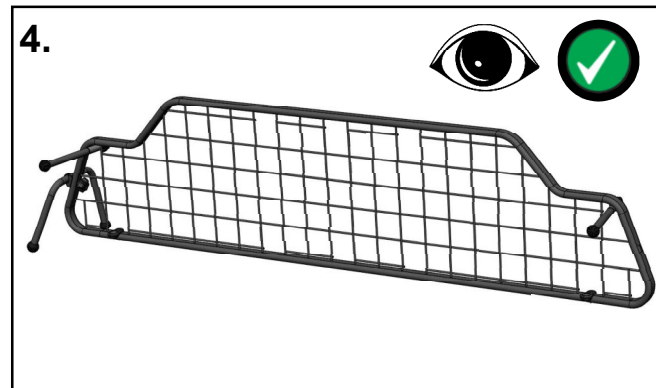

PATENTS APPLIED FOR

TDG 1668

FITTING INSTRUCTION / INSTRUCTION DE MONTAGE / EINBAUANLEITUNG /
ISTRUZIONI PER L'USO / INSTRUCCIONES DE MONTAJE / MONTAGEHANDLEIDUNG

MERCEDES GLB

DOG GUARD / GRILLE PROTECTRICE POUR CHIEN / HUNDEGITTER /
RIPARO PER CANI / DEFENSA PARA PERROS / HONDEREK