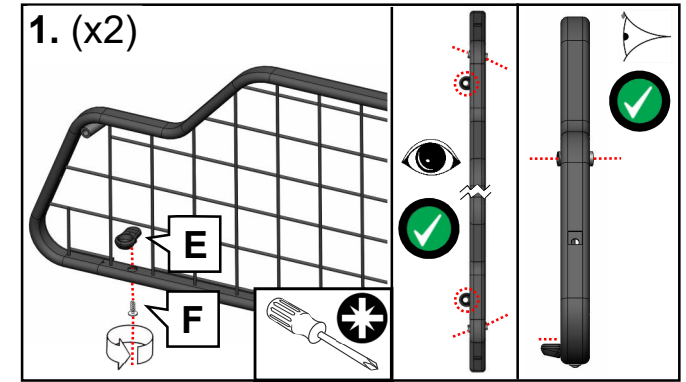

PATENTS APPLIED FOR

TDG 1668

FITTING INSTRUCTION / INSTRUCTION DE MONTAGE / EINBAUANLEITUNG /
ISTRUZIONI PER L'USO / INSTRUCCIONES DE MONTAJE / MONTAGEHANDLEIDUNG

MERCEDES GLB

DOG GUARD / GRILLE PROTECTRICE POUR CHIEN / HUNDEGITTER /
RIPARO PER CANI / DEFENSA PARA PERROS / HONDEREK