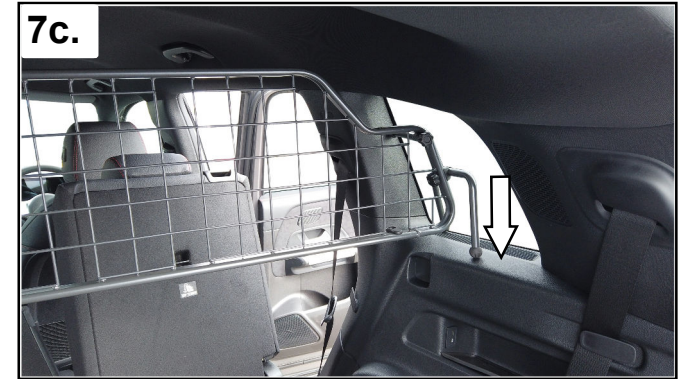

PATENTS APPLIED FOR

TDG 1668

FITTING INSTRUCTION / INSTRUCTION DE MONTAGE / EINBAUANLEITUNG /
ISTRUZIONI PER L'USO / INSTRUCCIONES DE MONTAJE / MONTAGEHANDLEIDUNG

MERCEDES GLB

DOG GUARD / GRILLE PROTECTRICE POUR CHIEN / HUNDEGITTER /
RIPARO PER CANI / DEFENSA PARA PERROS / HONDEREK