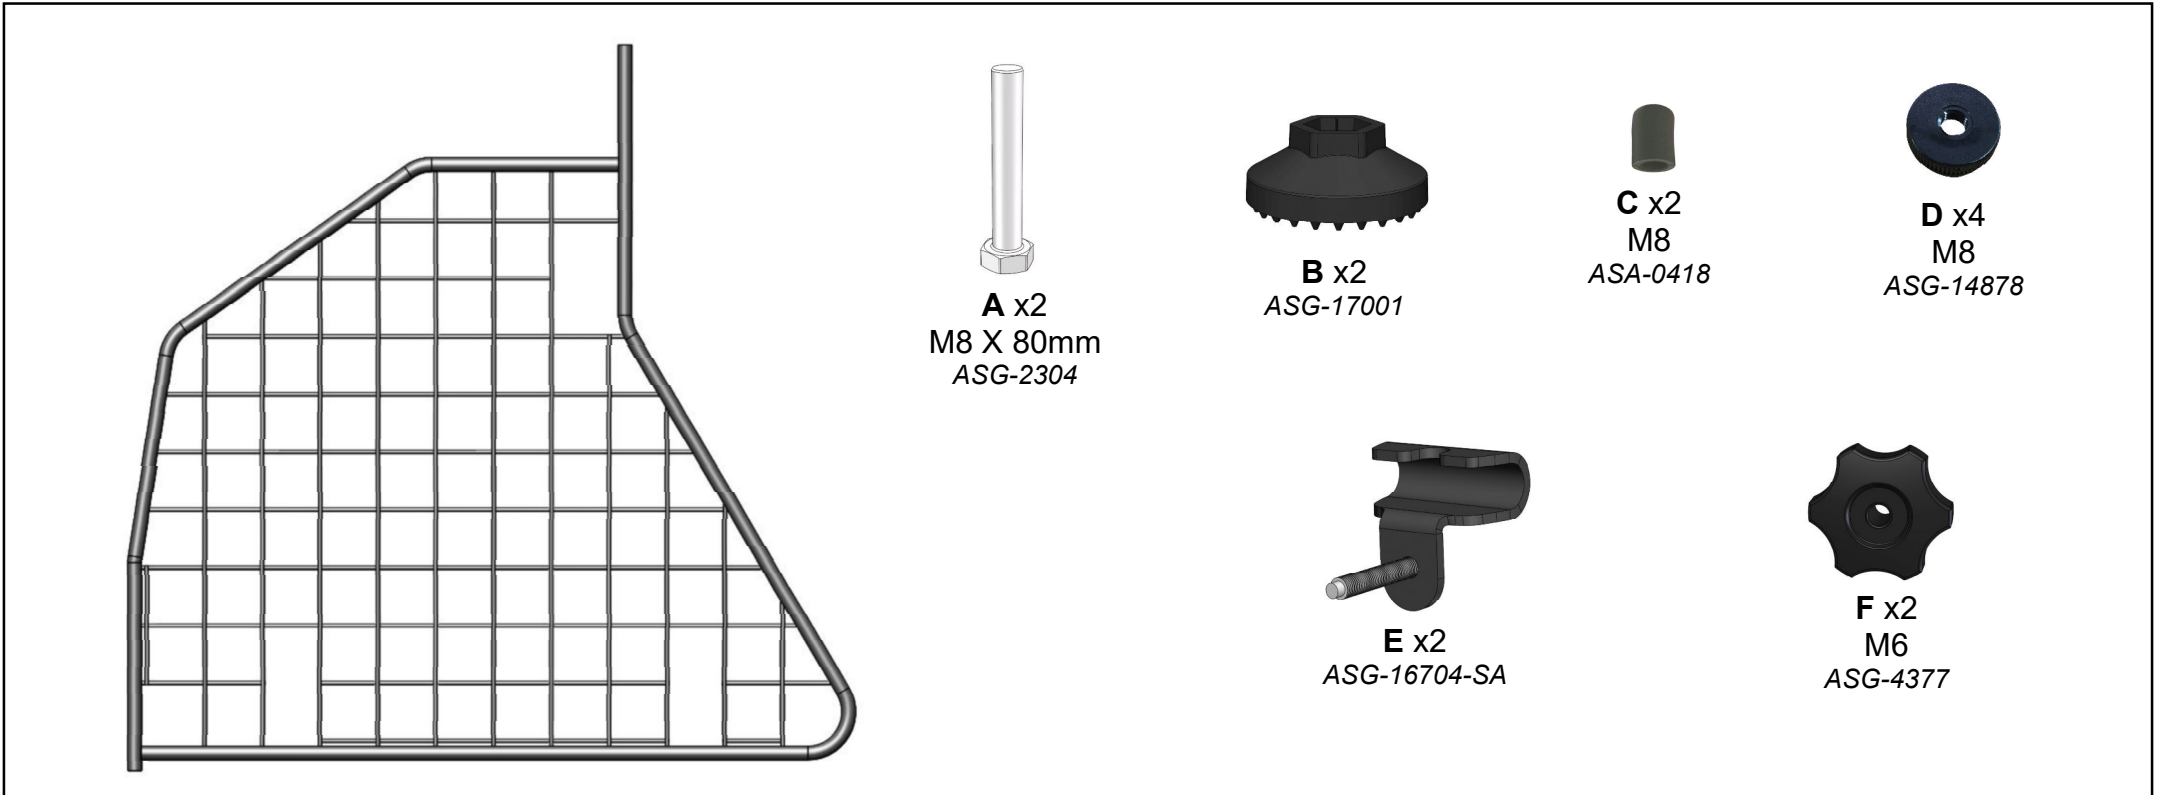

PATENTS APPLIED FOR

TDG 1688DHF

FITTING INSTRUCTION / INSTRUCTION DE MONTAGE / EINBAUANLEITUNG /
ISTRUZIONI PER L'USO / INSTRUCCIONES DE MONTAJE / MONTAGEHANDLEIDUNG

AUDI Q2 (HIGH FLOOR ONLY)

DOG GUARD / GRILLE PROTECTRICE POUR CHIEN / HUNDEGITTER /
RIPARO PER CANI / DEFENSA PARA PERROS / HONDEREK