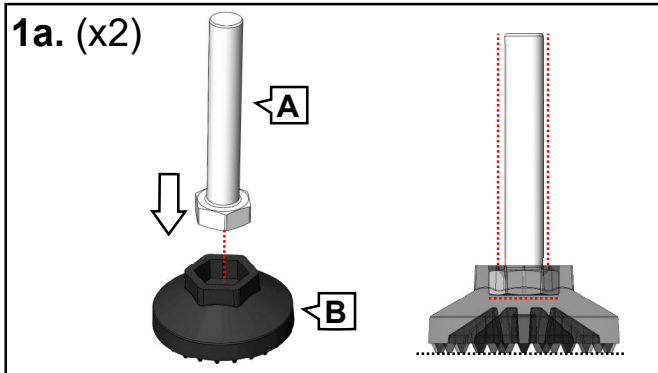

PATENTS APPLIED FOR

TDG 1688DHF

FITTING INSTRUCTION / INSTRUCTION DE MONTAGE / EINBAUANLEITUNG /
ISTRUZIONI PER L'USO / INSTRUCCIONES DE MONTAJE / MONTAGEHANDLEIDUNG

AUDI Q2 (HIGH FLOOR ONLY)

DOG GUARD / GRILLE PROTECTRICE POUR CHIEN / HUNDEGITTER /
RIPARO PER CANI / DEFENSA PARA PERROS / HONDEREK