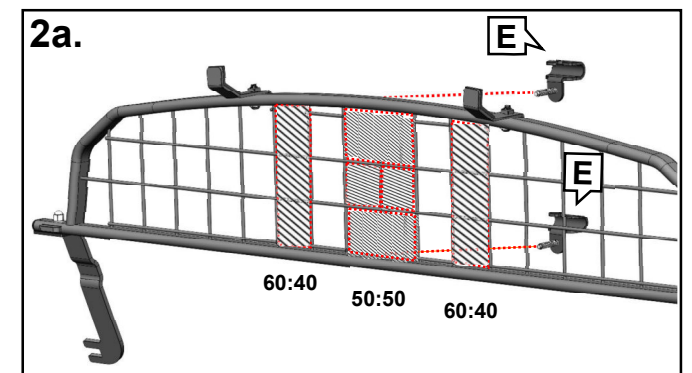

PATENTS APPLIED FOR

TDG 1688DHF

FITTING INSTRUCTION / INSTRUCTION DE MONTAGE / EINBAUANLEITUNG /
ISTRUZIONI PER L'USO / INSTRUCCIONES DE MONTAJE / MONTAGEHANDLEIDUNG

AUDI Q2 (HIGH FLOOR ONLY)

DOG GUARD / GRILLE PROTECTRICE POUR CHIEN / HUNDEGITTER /
RIPARO PER CANI / DEFENSA PARA PERROS / HONDEREK