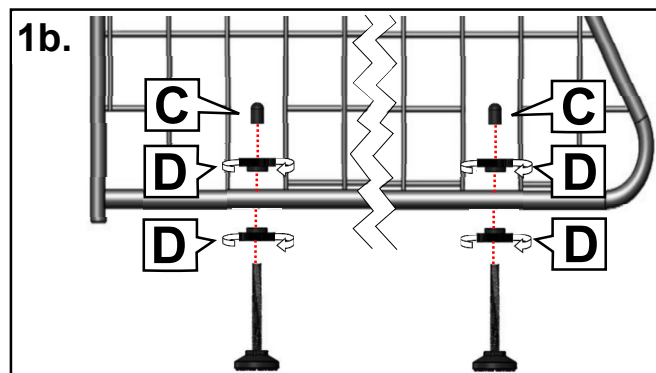

PATENTS APPLIED FOR

TDG 1688DHF

FITTING INSTRUCTION / INSTRUCTION DE MONTAGE / EINBAUANLEITUNG /
ISTRUZIONI PER L'USO / INSTRUCCIONES DE MONTAJE / MONTAGEHANDLEIDUNG

AUDI Q2 (HIGH FLOOR ONLY)

DOG GUARD / GRILLE PROTECTRICE POUR CHIEN / HUNDEGITTER /
RIPARO PER CANI / DEFENSA PARA PERROS / HONDEREK